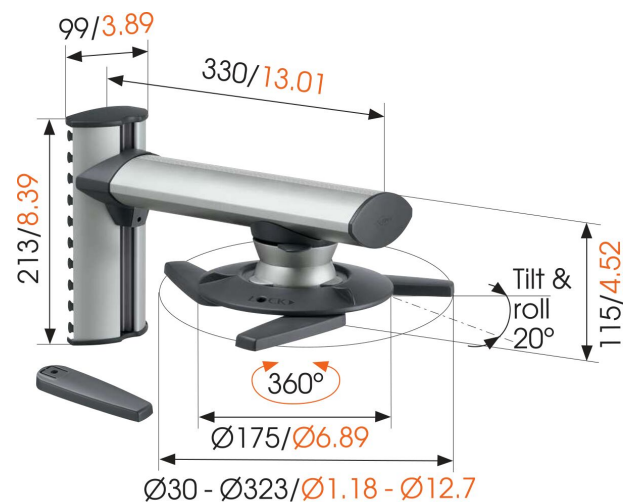

## EPW 6565 Projector Wall Mount

### Entscheidende Vorteile

- Mit nur einem Klick einfach einzusetzen und zu entnehmen
- Verriegeln Sie den Projektor in der gewünschten Position
- Befestigen Sie Ihren Projektor mit der Oberseite nach oben oder unten
- Stellen Sie Ihren Projektor an jedem gewünschten Ort auf

Die Beamer-Wandlösung EPW 6565 macht eine flexible und stilvolle Wandmontage Ihres Projektors möglich. Einfaches Positionieren und anschließendes Sichern Ihres Projektors. Der mitgelieferte universelle Projektoradapter passt zu praktisch allen Projektoren bis 10 kg Gewicht. Durch die Easy Connect-Funktion ist er für das Vogel's Click & Switch-System geeignet.

### Technische Daten

Max. Gewichtslast (kg)	10
Max. Gewichtslast (Lbs)	22.05
Drehbar	Bis zu 360°
Neigbar	Bis zu 20° neigbar
Rolle	20
Artikelnummer (SKU)	8023654
EAN-Einzelbox	8712285311444
Farbe	Silber
Zertifizierungen	TÜV
TÜV-zertifiziert	Ja
Garantie	10 Jahre